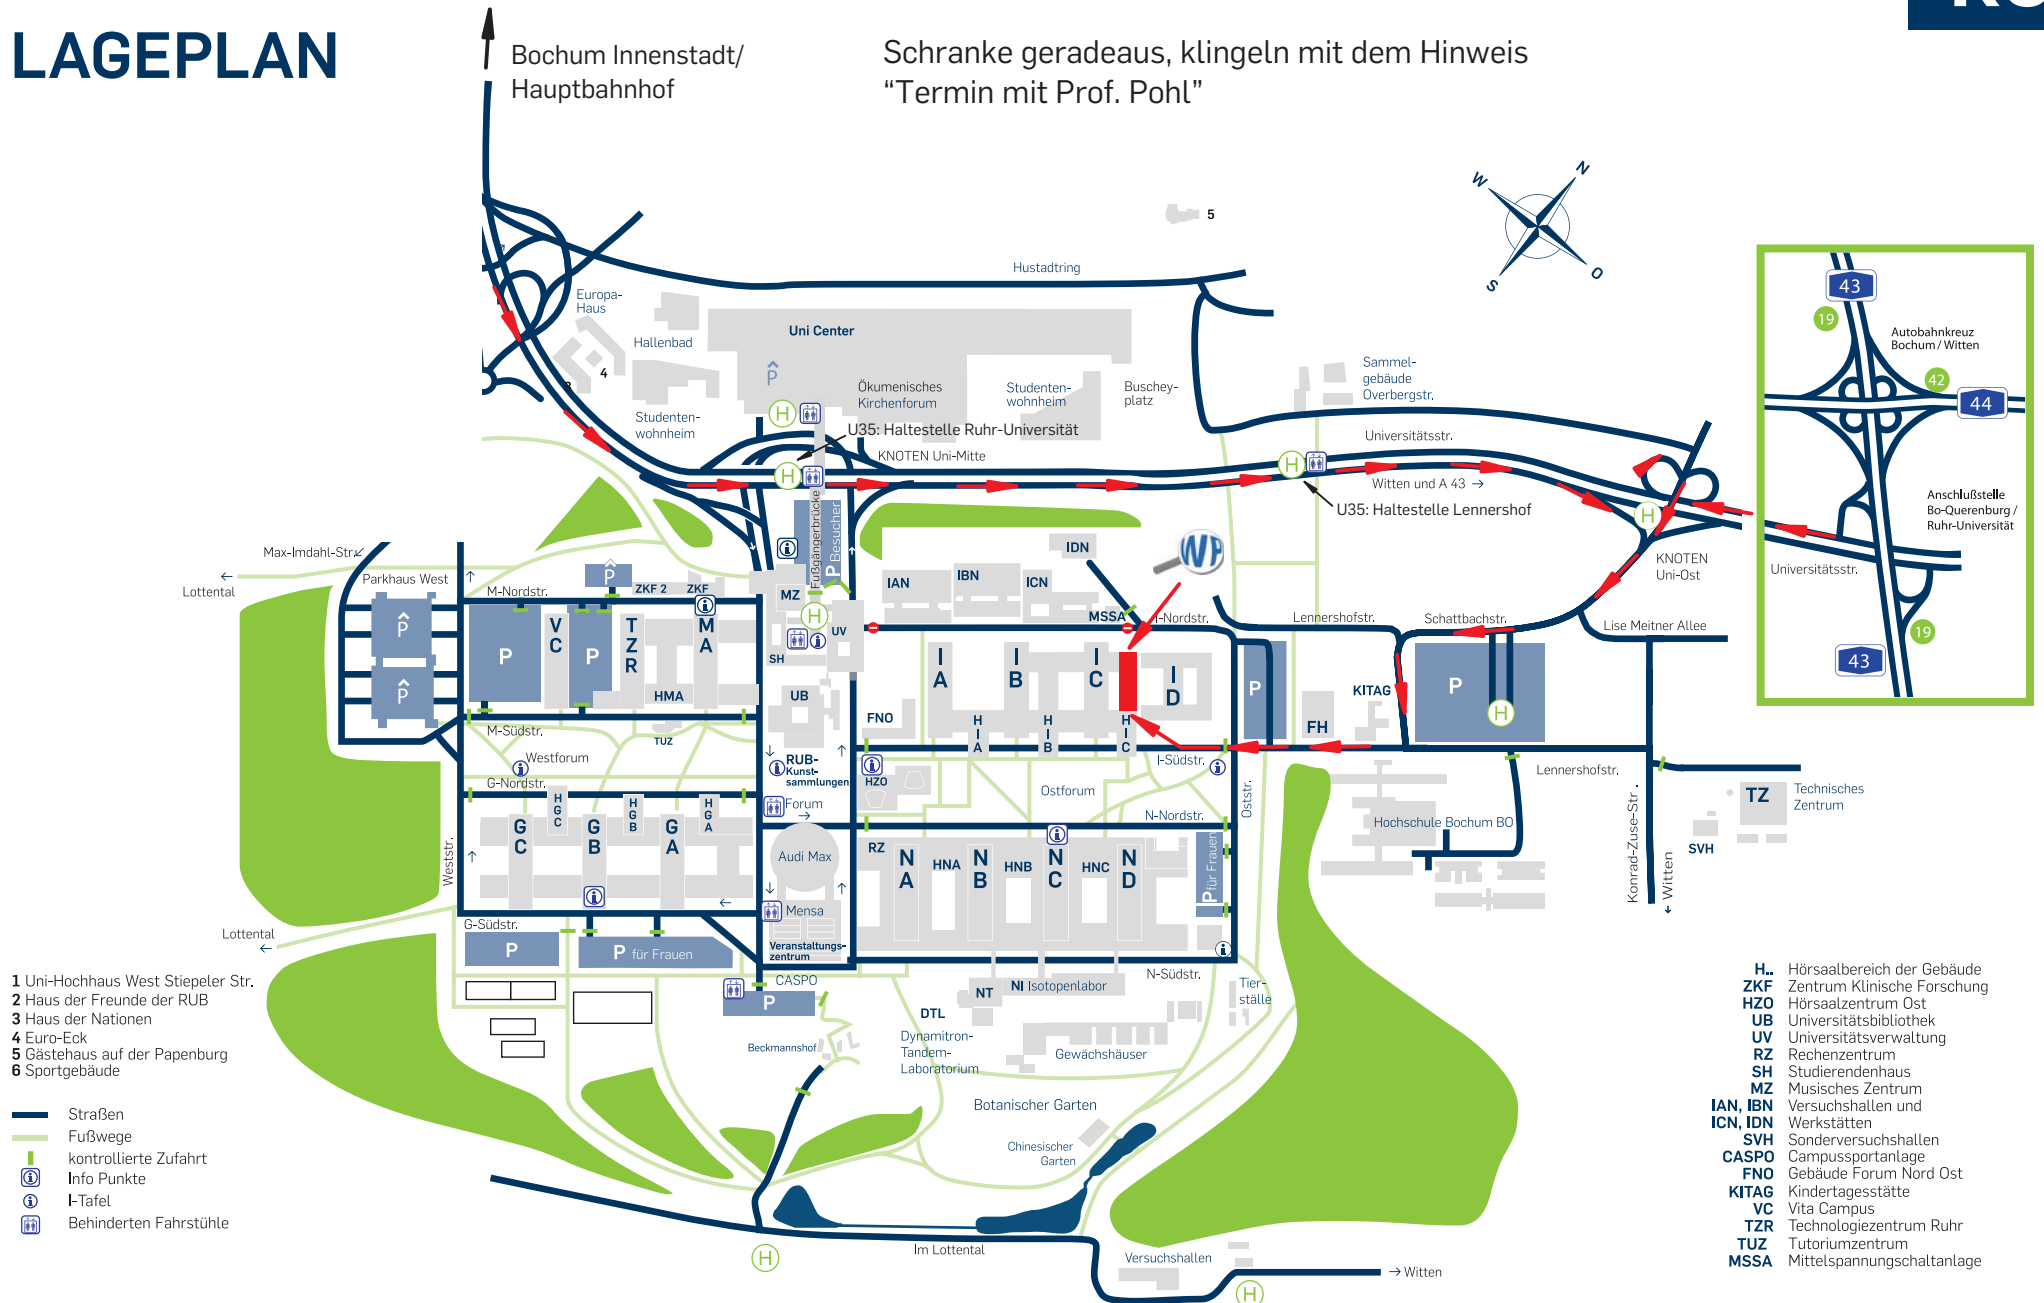

LAGEPLAN

Anreise mit dem PKW

Navi: Lennershofstr. Kreuzung Oststr.

Schranke geradeaus, klingeln mit dem Hinweis "Termin mit Prof. Pohl"

- 1 Uni-Hochhaus West Stiepler Str.
- 2 Haus der Freunde der RUB
- 3 Haus der Nationen
- 4 Euro-Eck
- 5 Gästehaus auf der Papenburg
- 6 Sportgebäude

- Straßen
- Fußwege
- Ⓜ kontrollierte Zufahrt
- ⓘ Info Punkte
- Ⓜ I-Tafel
- ♿ Behinderten Fahrstühle

- H. Hörsaalbereich der Gebäude
- ZKF Zentrum Klinische Forschung
- HZO Hörsaalzentrum Ost
- UB Universitätsbibliothek
- UV Universitätsverwaltung
- RZ Rechenzentrum
- SH Studierendenhaus
- MZ Musikalisches Zentrum
- IAN, IBN Versuchshallen und Werkstätten
- ICN, IDN Sonderversuchshallen
- SVH Sonderversuchshallen
- CASPO Campussportanlage
- FNO Gebäude Forum Nord Ost
- KITAG Kindertagesstätte
- VC Vita Campus
- TZR Technologiezentrum Ruhr
- TUZ Tutoriumszentrum
- MSSA Mittelspannungsschaltanlage

Mehrere Parkhausebenen unterhalb des Zentralbereichs